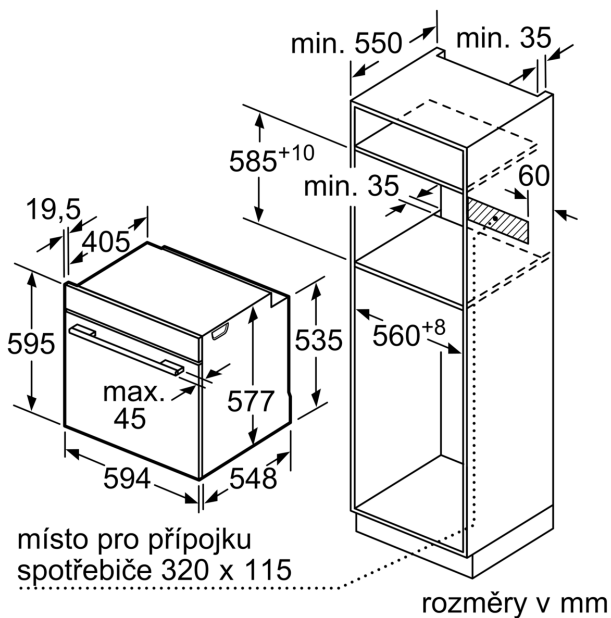

### Technické informace

- délka přívodního kabelu: 120 cm
- napětí: 220 - 240 V
- celkový příkon elektro: 3.6 kW
- energetická třída (dle EU 65/2014): A+
- spotřeba energie na cyklus při konvenčním ohřevu: 0.87 kWh (na stupnici třídy energetické účinnosti od A+++ do D)
- spotřeba energie na cyklus v režimu recirkulace: 0.69 kWh
- počet pečicích prostorů: 1 zdroj tepla: elektřina objem pečicího prostoru: 71 l

### Rozměry

- rozměry spotřebiče (V x Š x H): 595 mm x 594 mm x 548 mm
- rozměry niky (V x Š x H): 585 mm - 595 mm x 560 mm - 568 mm x 550 mm
- „potřebné rozměry naleznete v instalačních materiálech“

**Serie 8, Vestavná pečicí trouba, 60 x 60 cm, Bílá  
HBG7742W1**

Montáž dvou spotřebičů nad sebou  
Výměna vzduchu

A: Větrací mřížka  $\geq 200 \text{ cm}^2$

rozměry v mm

rozměry v mm

Pokud je spotřebič vestavěn pod varnou deskou, musí být dodržena následující tloušťka pracovní desky (příp. včetně nosné konstrukce).