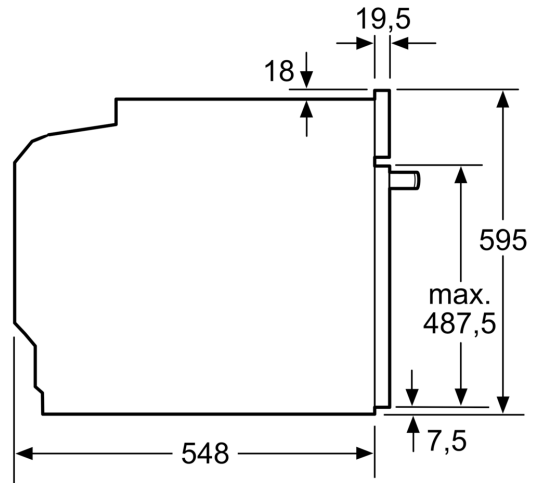

### Technické informace

- délka přívodního kabelu: 120 cm
- napětí: 220 - 240 V
- celkový příkon elektro: 3.6 kW
- energetická třída (dle EU 65/2014): A+
- spotřeba energie na cyklus při konvenčním ohřevu: 0.87 kWh (na stupnici třídy energetické účinnosti od A+++ do D)
- spotřeba energie na cyklus v režimu recirkulace: 0.69 kWh
- počet pečicích prostorů: 1 zdroj tepla: elektřina objem pečicího prostoru: 71 l

### Rozměry

- rozměry spotřebiče (V x Š x H): 595 mm x 594 mm x 548 mm
- rozměry niky (V x Š x H): 585 mm - 595 mm x 560 mm - 568 mm x 550 mm
- „potřebné rozměry naleznete v instalačních materiálech“

**Serie 8, Vestavná pečicí trouba, 60 x 60 cm, Bílá  
HBG7742W1**

Montáž dvou spotřebičů nad sebou  
Výměna vzduchu

A: Větrací mřížka  $\geq 200 \text{ cm}^2$

rozměry v mm

rozměry v mm

Pokud je spotřebič vestavěn pod varnou deskou, musí být dodržena následující tloušťka pracovní desky (příp. včetně nosné konstrukce).